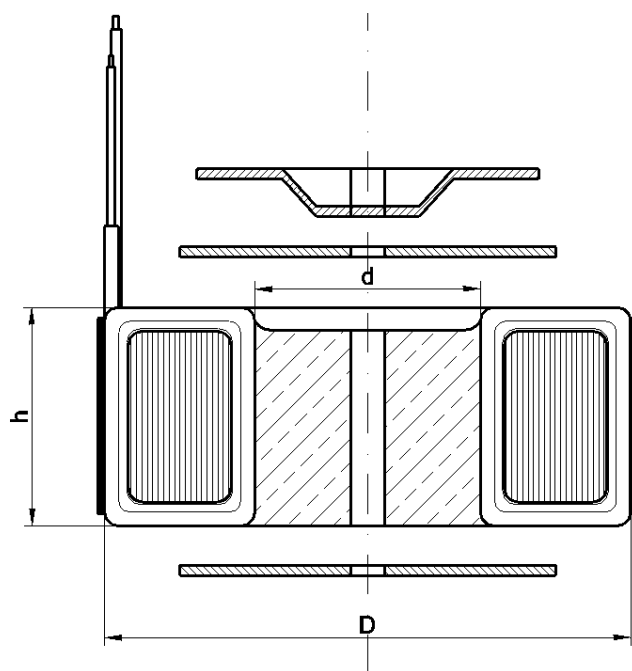

Transformator TS1500VA:

Jednofazowy, sieciowy transformator toroidalny o mocy 1500VA, wykonany w II klasie izolacji i stopniu ochrony IP00, zgodnie z normą EN 61558.

Transformatory przeznaczone do pracy w niskonapięciowych układach zasilania i systemach oświetlenia. Zastosowanie rdzenia toroidalnego zapewnia maksymalną sprawność, niewielkie pole rozproszenia i kompaktowe gabaryty.

Transformatory mogą być wykonane zgodnie ze specyfikacją odbiorcy (dowolne napięcia PRI i SEC) oraz wyposażone w następujące elementy:

- ekrany: magnetyczny i elektrostatyczny
- zabezpieczenie termiczne, powracalne
- uchwyty mocujące, także na szynę DIN
- układ miękkiego startu
- środek wypełniony żywicą

WYMIARY:

Średnica zewnętrzna (D): 185mm
 Średnica wewnętrzna (d): 63mm
 Wysokość (h): 67mm
 Waga: 9,5 kg
 Długości wyprowadzeń: dowolne

Schemat połączeń:

przykładowy schemat połączeń transformatora z symetrycznym uzwojeniem wtórnym